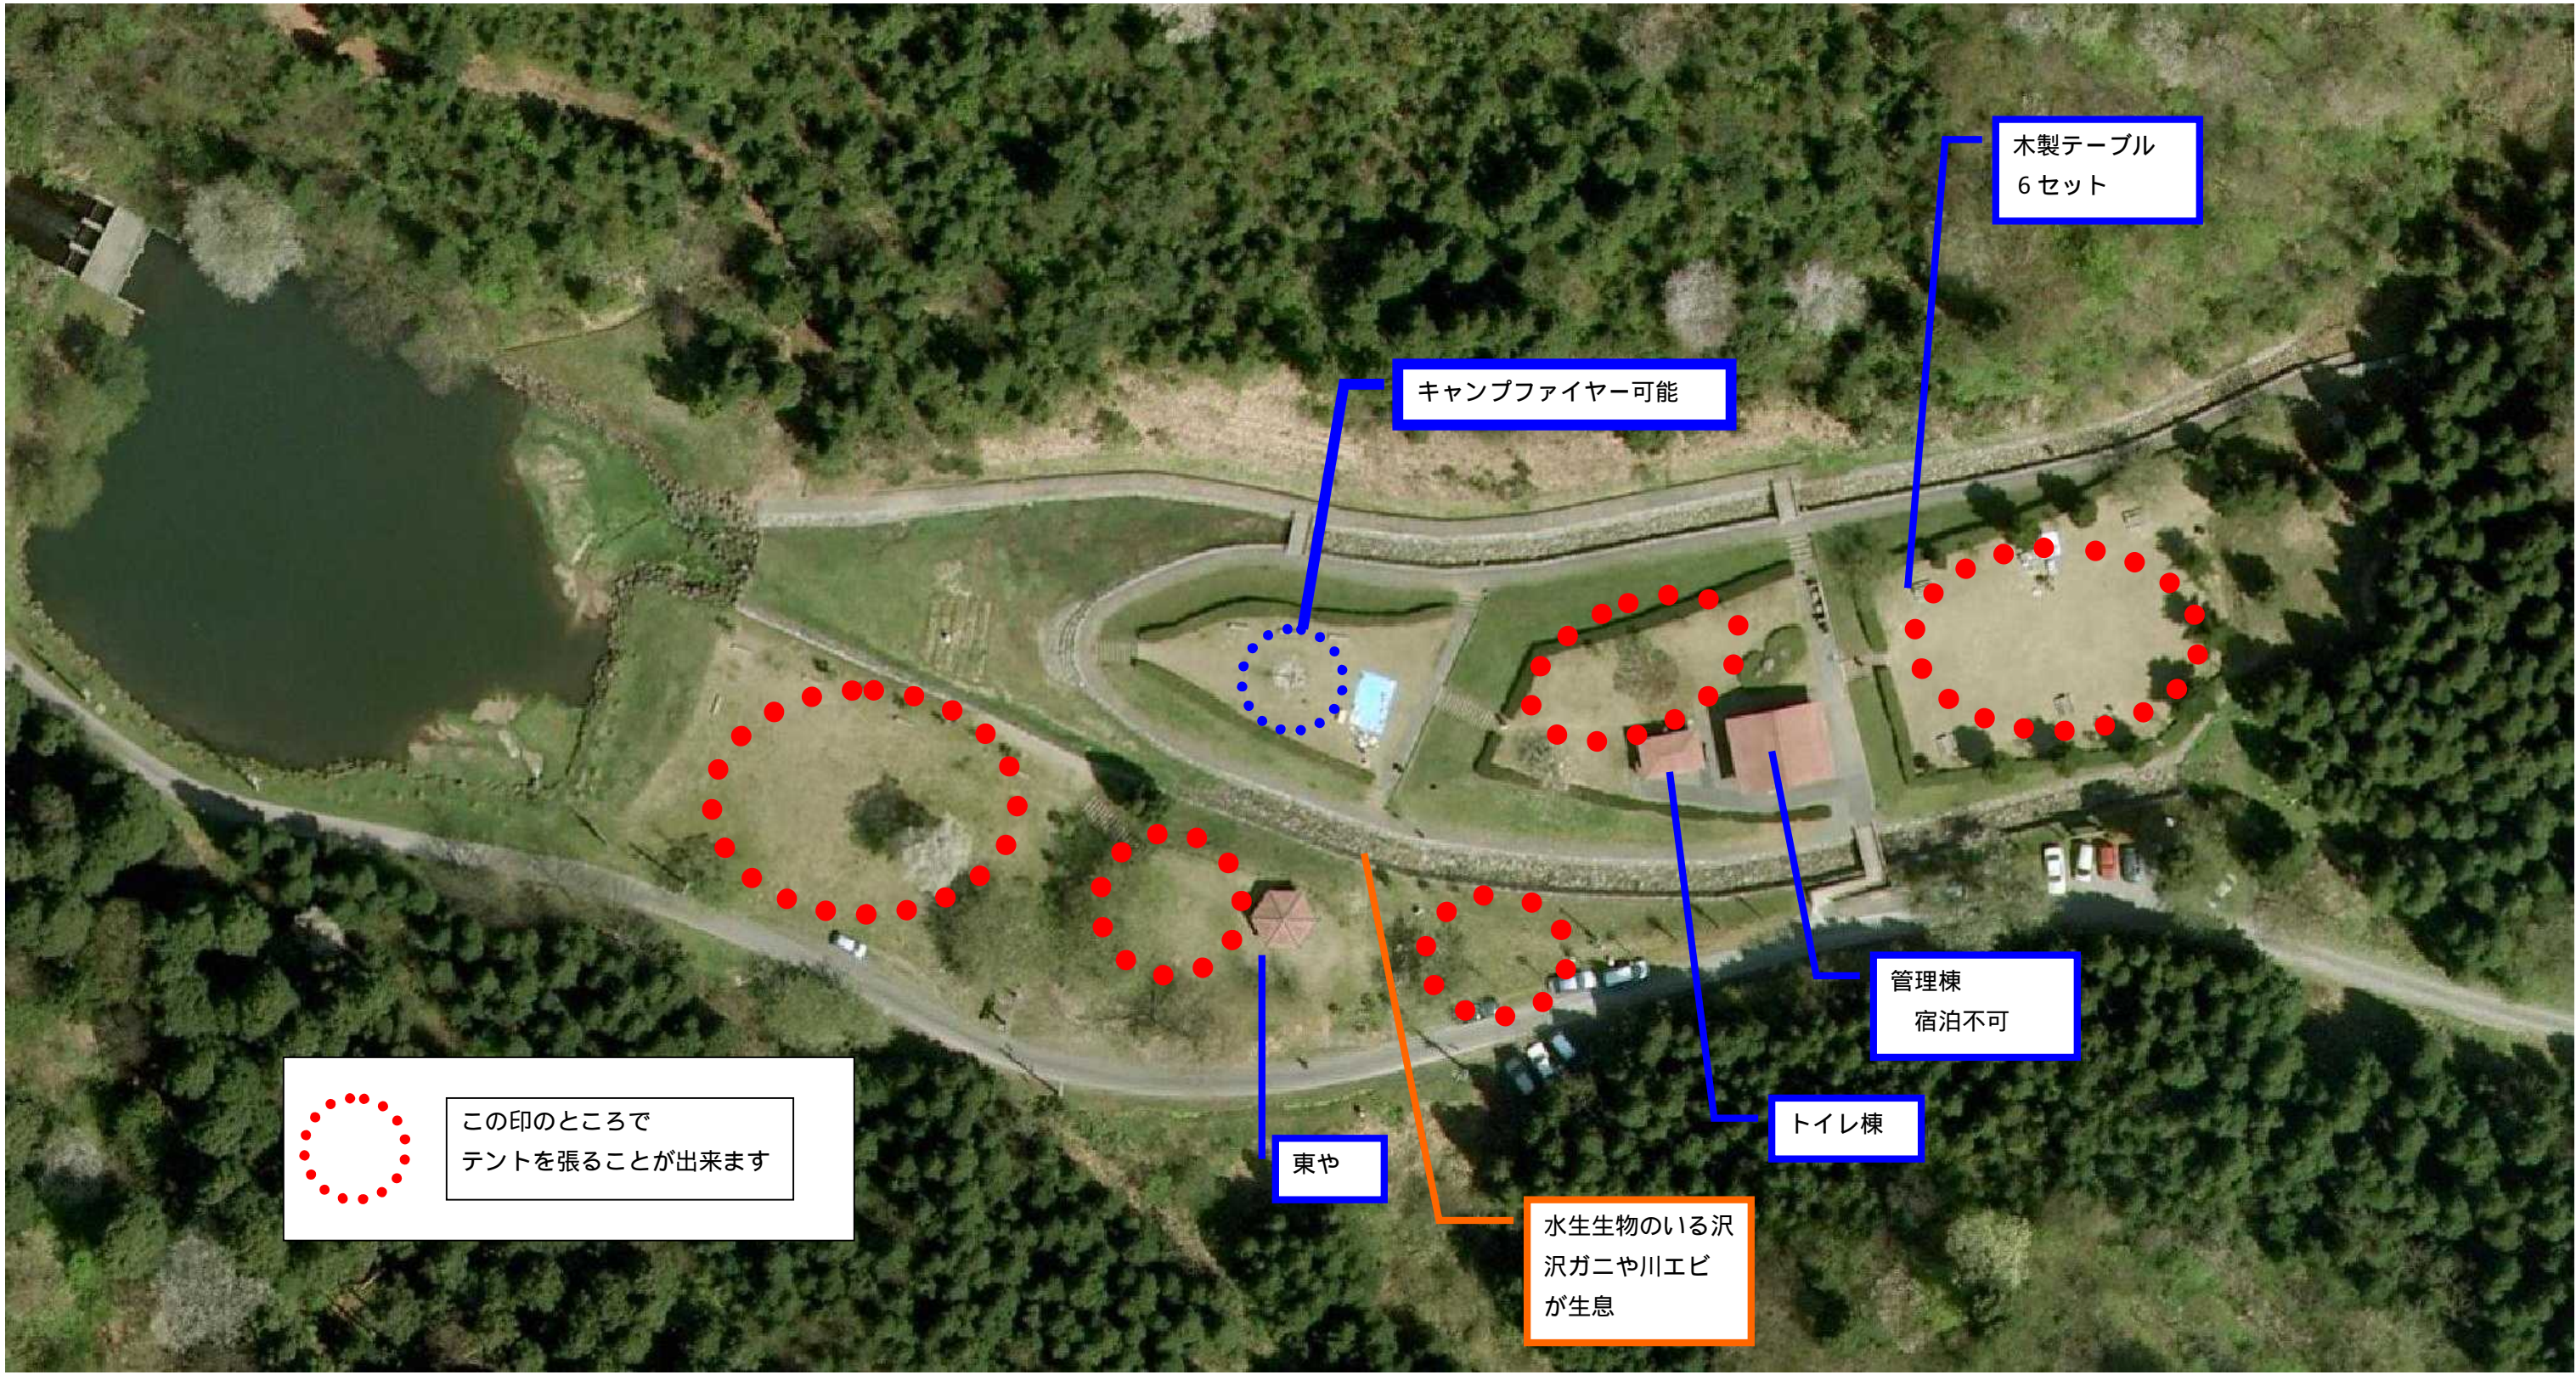

# 関沢森林公園キャンプ場 全景

木製テーブル  
6セット

キャンプファイヤー可能

管理棟  
宿泊不可

トイレ棟

東や

水生生物のいる沢  
沢ガニや川エビ  
が生息

 この印のところで  
テントを張ることができます