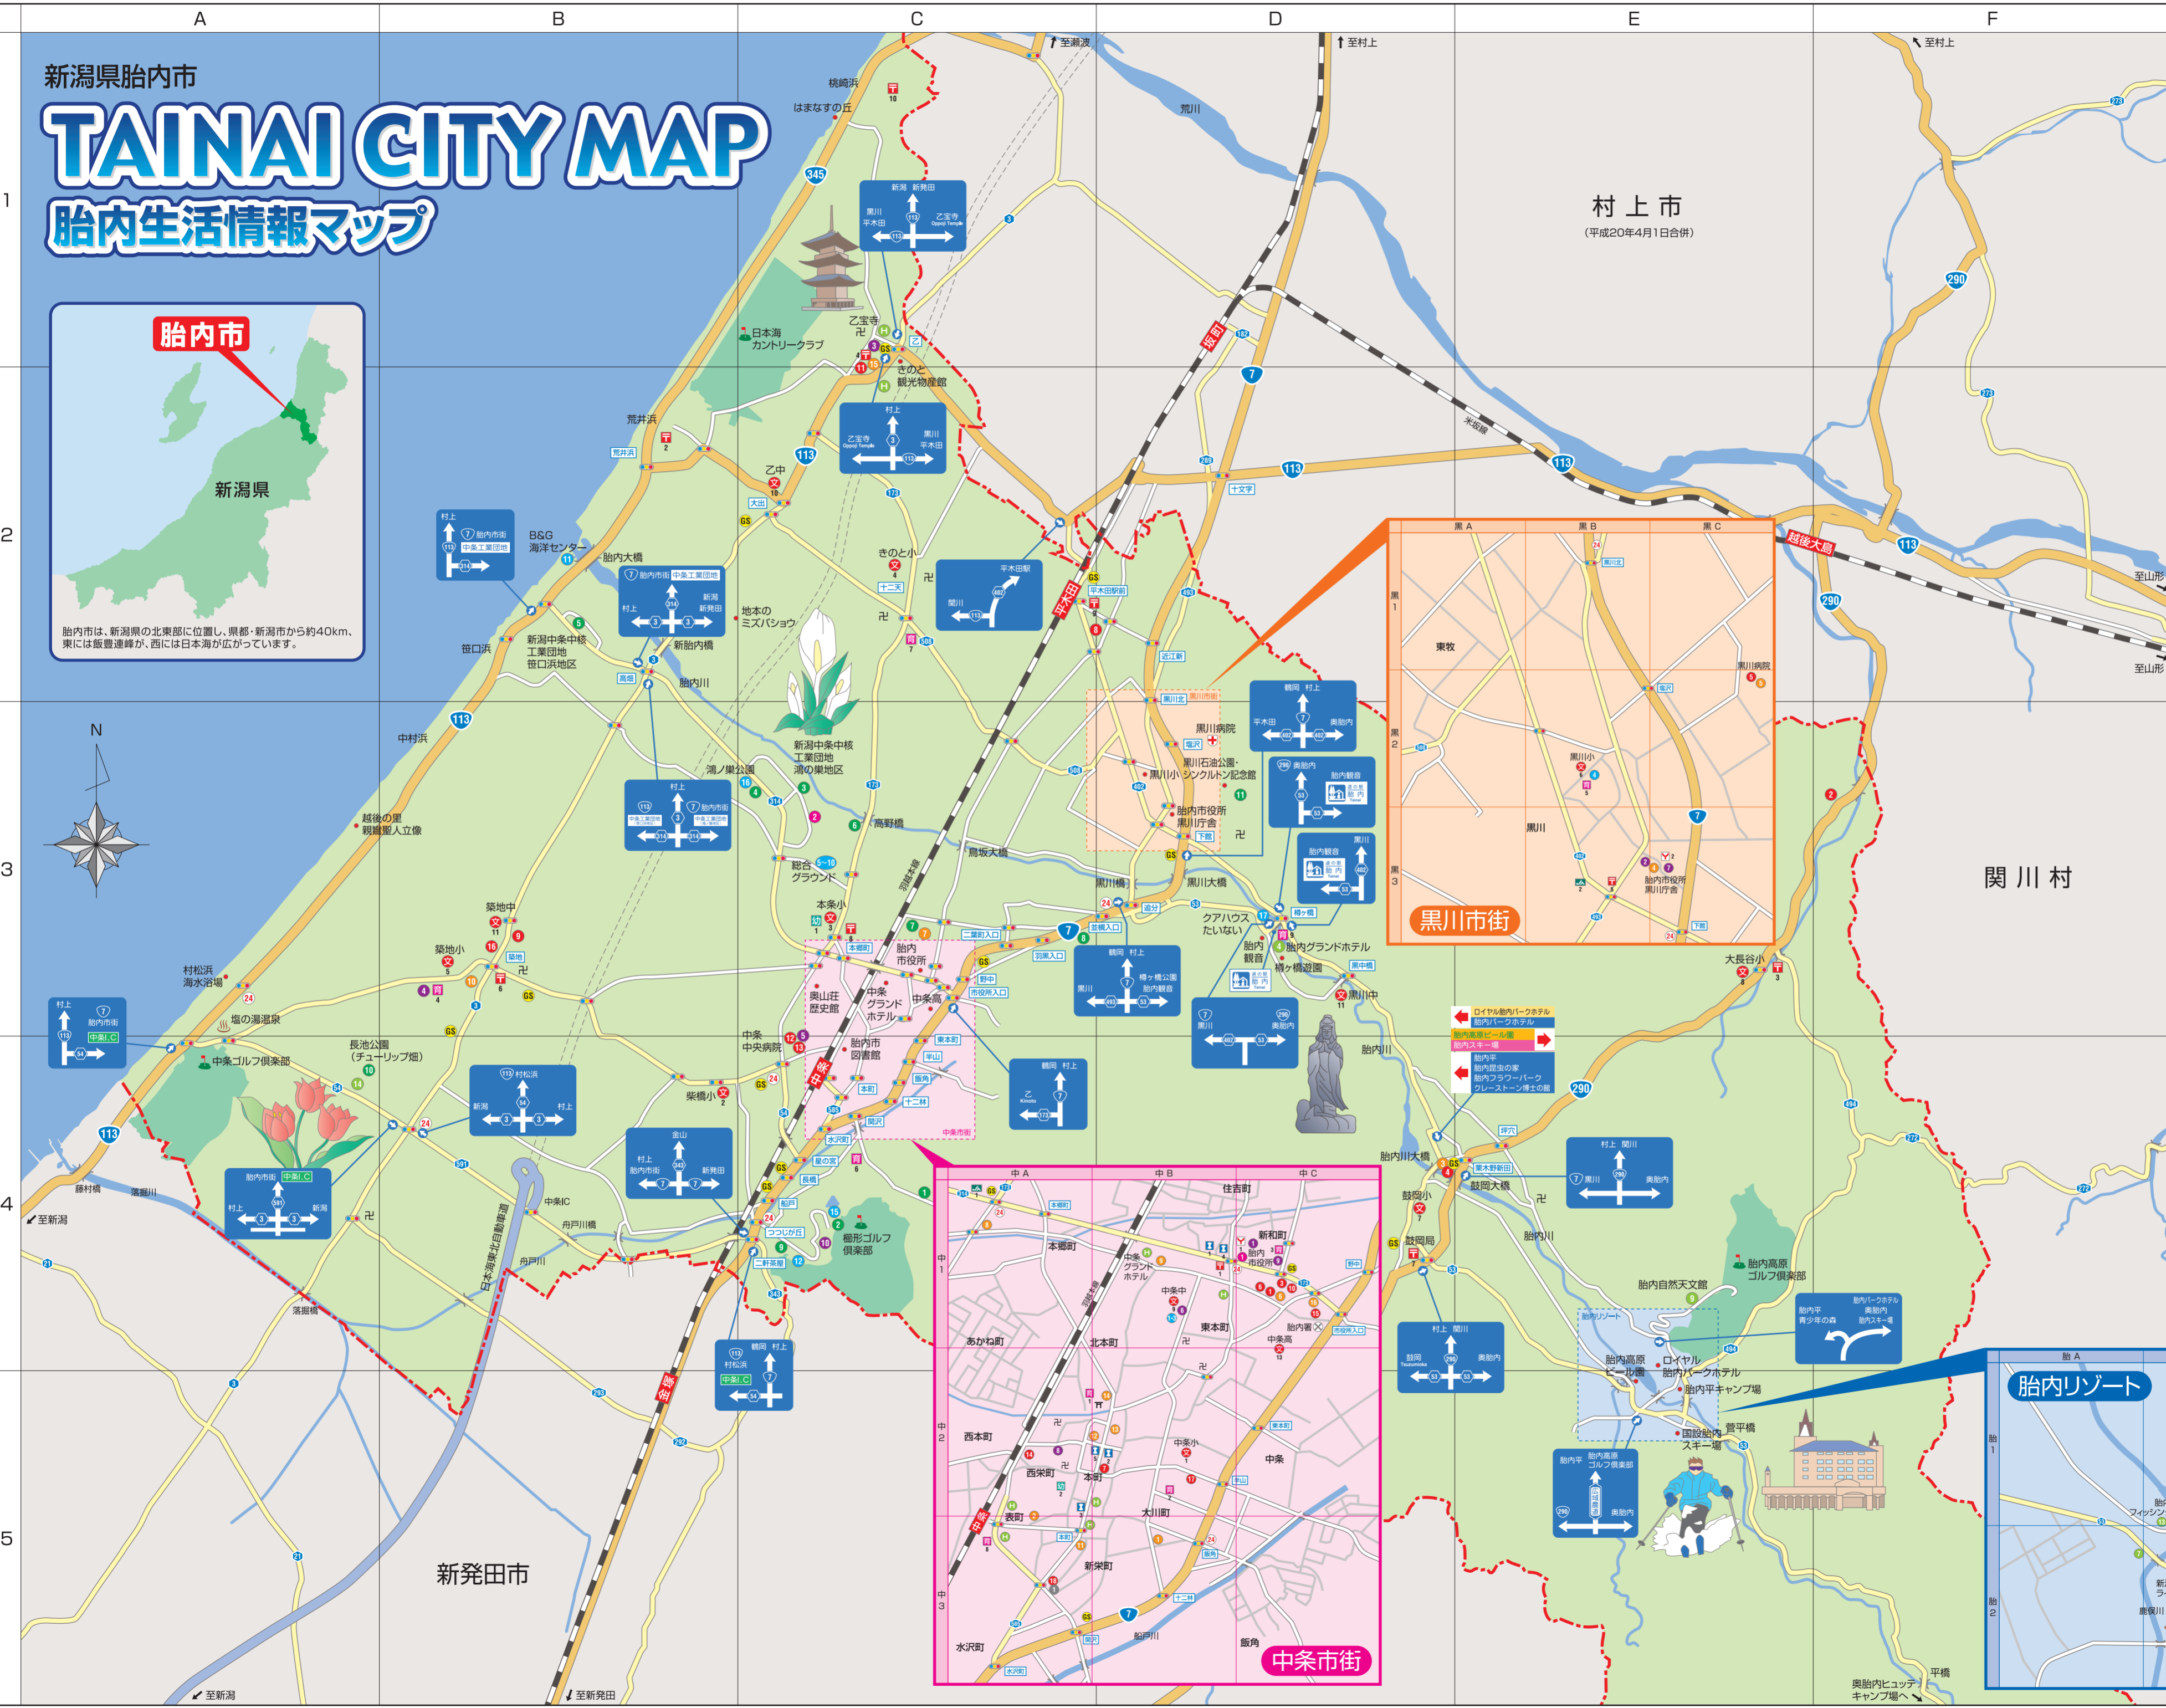

新潟県胎内市

TAINAI CITY MAP

胎内生活情報マップ

主な行事予定

Event schedule

春 Spring

- 4月** チューリップフェスティバル
会場：長池憩いの森公園
地図：A・4
- 4月** 榊山脈山開き
会場：関沢森林公園
地図：C・4
- 6月** 飯豊連峰胎内口山開き (定の松登山口)
会場：奥胎内ヒュッテ

夏 Summer

- 7月** 黒川燃水祭
会場：シンクルトン記念公園
地図：D・3
- 7月** 村松浜海水浴場海開き
会場：村松浜海水浴場
地図：A・3
- 8月** 胎内温泉まつり
会場：国設胎内スキー場前
地図：胎C・胎2
- 8月** 胎内星まつり
会場：胎内平特設会場
地図：胎B・胎1

秋 Autumn

- 9月** 中条まつり
会場：中条市街
地図：中B・中2
- 9月** 板額の宴
会場：奥山荘歴史の広場
地図：中A・中1
- 10月** 胎内秋の味覚まつり
会場：国設胎内スキー場
地図：胎C・胎2
- 11月** どんぐり水の里まつり
会場：きのと観光物産館
地図：C・1
- 11月** 農業まつり
会場：胎内市産業文化会館
地図：中C・中1

冬 Winter

- 12月** 国設胎内スキー場オープン
会場：国設胎内スキー場
地図：胎C・胎2
- 2月** 乙宝寺おまんだら祭り
会場：乙宝寺
地図：C・1
- 2月** 胎内スキーカーニバル
会場：国設胎内スキー場
地図：胎C・胎2
- 3月** 胎内ワンメイクジャンプ大会
会場：国設胎内スキー場
地図：胎C・胎2

上記イベントの詳細い問合せは、胎内市役所 (0254-43-6111) へお問い合わせください。